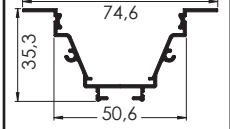

Düz Difüzör

Yan Metal Kapak

Renkler  Pres  RAL 9005

LG - 01

Düz Difüzör

Yan Düz Kapak

Yay

Renkler  Pres  RAL 9005