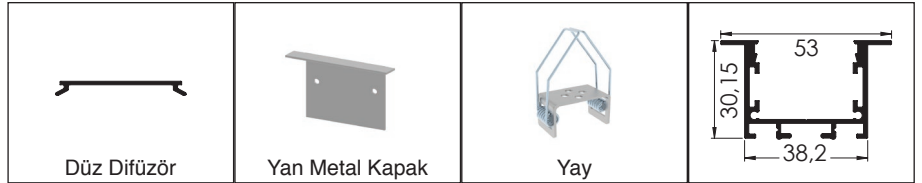

LG - 05

Renkler Pres RAL 9005 RAL 9016

LG - 06

Renkler Pres RAL 9005 RAL 9016

LG - 07

Renkler Pres RAL 9005