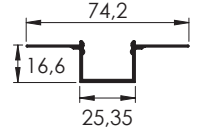

Renkler Pres

ALÇ - 50

Renkler Pres

ET - 01

Düz Difüzör

Renkler Pres