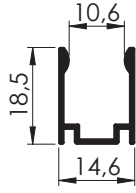

Yan Düz Kapak

Renkler Pres Siyah

NEON LED GRUBU

NEO - 06

Renkler Pres

NEO - 08

Renkler Pres

NEO - 10