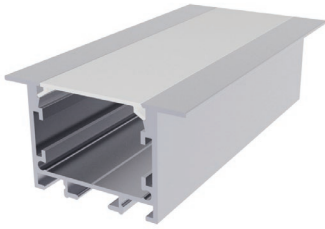

LG - 05

Renkler Pres RAL 9005 RAL 9016

LG - 06

Renkler Pres RAL 9005 RAL 9016

LG - 07

Renkler Pres RAL 9005