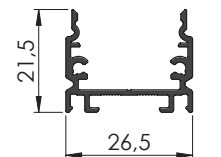

A - 22

Düz Difüzör

Yan Bombe Metal Kapak

Yan Düz Metal Kapak

Alüminyum Ayak

Plastik Ayak

Renkler Pres Siyah RAL 9016 Eloksal

A - 23