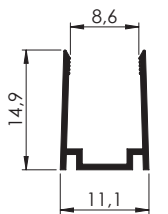

Yan Düz Kapak

Renkler Pres Siyah

NEON LED GRUBU

NEO - 06

Renkler Pres

NEO - 08

Renkler Pres

NEO - 10