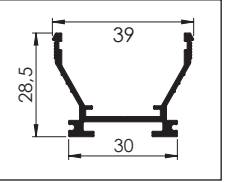

NEO - 10

Renkler Pres

KASA GRUBU

V - 01

Düz Difüzör

Renkler Eloksal

V - 02

Düz Difüzör

Renkler Pres

V - 03

Düz Difüzör

Renkler Pres