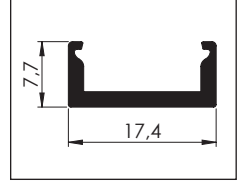

YM - 01

Düz Difüzör

Renkler ☐ Pres

YM - 02

Düz Difüzör

Renkler ☐ Pres

YM - 03

Düz Difüzör

Renkler ☐ Pres

YM - 04

Düz Difüzör

Renkler ☐ Pres