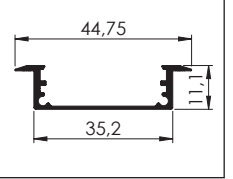

G - 06

Renkler ☐ Pres ☐ Eloksal

G - 07

Renkler ☐ Pres

G - 08

Renkler ☐ Pres ☐ Siyah

G - 09

Renkler ☐ Eloksal