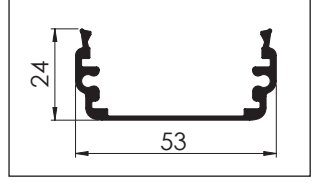

TRF - 01

Renkler Pres

TRF - 02

Renkler Pres