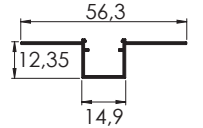

LENS GRUBU

Renkler Pres RAL 9005

Renkler Pres RAL 9005

TRİMLESS GRUBU

ALÇ - 10

Renkler Pres