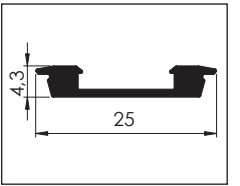

G - 02

Renkler ☐ Pres ☐ Eloksal

G - 03

Renkler ☐ Pres

G - 04

Renkler ☐ Pres ☐ Eloksal

G - 05

Renkler ☐ Pres ☐ Eloksal