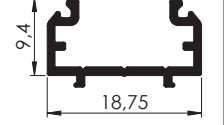

A - 23

Renkler ☐ Pres

A - 24

Renkler ☐ Pres

SIVA ALTI LED GRUBU

G - 01

Düz Difüzör

Renkler ☐ Pres ☐ Siyah ☐ Eloksal

G - 01R

Düz Difüzör

Renkler ☐ Pres ☐ Eloksal