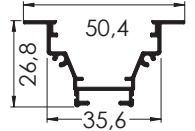

Renkler Pres RAL 9005