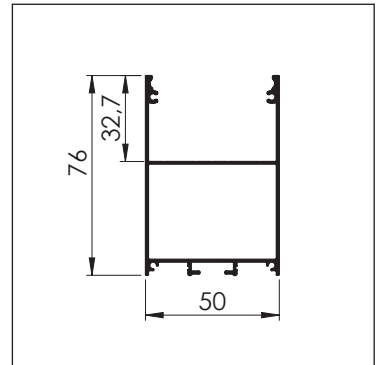

Düz Difüzör

Yan Düz Kapak

Alüminyum Ayak

Askı Teli

Renkler  Pres  RAL 9005  RAL 9016  RAL 7016

L - 11

Düz Difüzör

Yan Metal Kapak