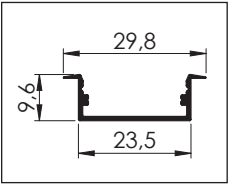

G - 02

Renkler ☐ Pres ☐ Eloksal

G - 03

Renkler ☐ Pres

G - 04

Renkler ☐ Pres ☐ Eloksal

G - 05

Renkler ☐ Pres ☐ Eloksal