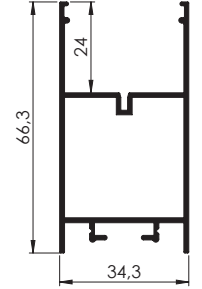

Renkler  Pres  RAL 9005

L - 12

Düz Difüzör

Yan Düz Kapak

Alüminyum Ayak

Askı Teli

Renkler  Pres  RAL 9005

L - 13