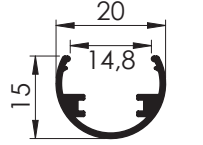

YUVARLAK PROFİLLER GRUBU

Y - 01

Renkler ☐ Pres

Y - 02

Renkler ☐ Pres ☐ Siyah

Y - 03

Renkler ☐ Pres ☐ Siyah

NEON LED GRUBU

NEO - 06

Renkler ☐ Pres

NEO - 08

Renkler ☐ Pres