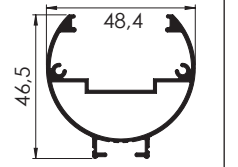

YUVARLAK PROFİLLER GRUBU

Y - 01

Renkler ☐ Pres

Y - 02

Renkler ☐ Pres ☐ Siyah

Y - 03

Renkler ☐ Pres ☐ Siyah

NEON LED GRUBU

NEO - 06

Renkler ☐ Pres

NEO - 08

Renkler ☐ Pres