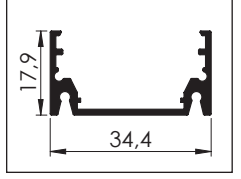

A - 16

Renkler ☐ Pres

A - 17

Renkler ☐ Pres

A - 18

Renkler ☐ Pres

A - 19

Renkler ☐ Pres ☐ Eloksal