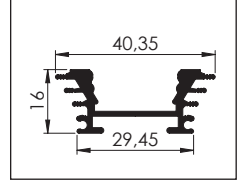

Renkler ☐ Pres ☐ Eloksal