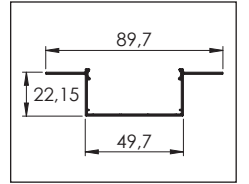

Renkler Pres

ALÇ - 50

Renkler Pres

ET - 01

Düz Difüzör

Renkler Pres