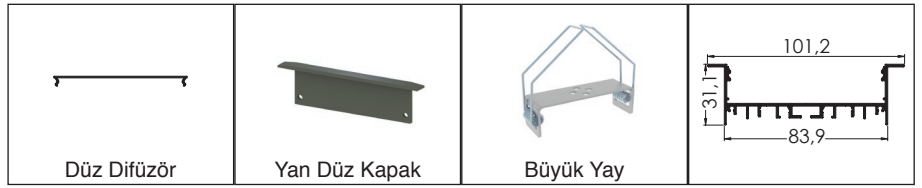

LG - 05

Renkler Pres RAL 9005 RAL 9016

LG - 06

Renkler Pres RAL 9005 RAL 9016

LG - 07

Renkler Pres RAL 9005