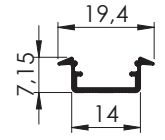

G - 06

Renkler ☐ Pres ☐ Eloksal

G - 07

Renkler ☐ Pres

G - 08

Renkler ☐ Pres ☐ Siyah

G - 09

Renkler ☐ Eloksal