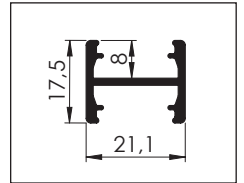

YM - 01

Düz Difüzör

Renkler ☐ Pres

YM - 02

Düz Difüzör

Renkler ☐ Pres

YM - 03

Düz Difüzör

Renkler ☐ Pres

YM - 04

Düz Difüzör

Renkler ☐ Pres