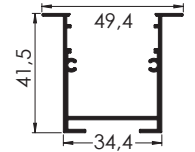

Renkler Pres RAL 9005 RAL 9016