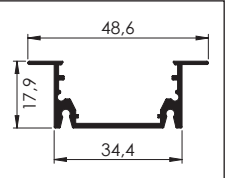

G - 06

Renkler ☐ Pres ☐ Eloksal

G - 07

Renkler ☐ Pres

G - 08

Renkler ☐ Pres ☐ Siyah

G - 09

Renkler ☐ Eloksal