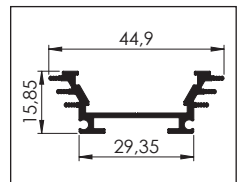

NEO - 10

Renkler Pres

KASA GRUBU

V - 01

Düz Difüzör

Renkler Eloksal

V - 02

Düz Difüzör

Renkler Pres

V - 03

Düz Difüzör

Renkler Pres