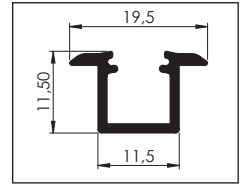

Renkler ☐ Pres ☐ Eloksal

G - 12