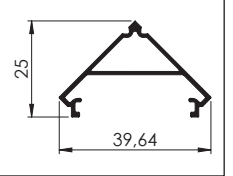

K - 01

Renkler ☐ Pres ☒ Siyah ☐ Elokسال

K - 02

Renkler ☐ Elokسال

K - 03

Renkler ☐ Pres

K - 04

Renkler ☐ Elokسال