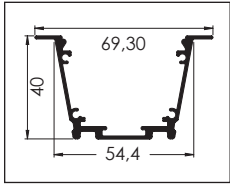

Renkler Pres RAL 9005 RAL 9016