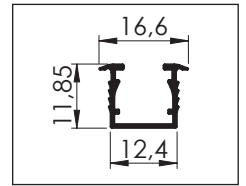

Renkler ☐ Eloksal

G - 11