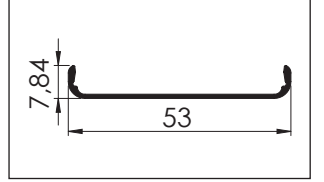

TRF - 01

Renkler Pres

TRF - 02

TRF - 02

Renkler Pres