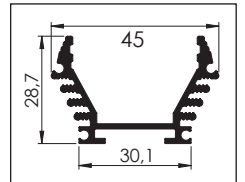

NEO - 10

Renkler Pres

KASA GRUBU

V - 01

Düz Difüzör

Renkler Eloksal

V - 02

Düz Difüzör

Renkler Pres

V - 03

Düz Difüzör

Renkler Pres