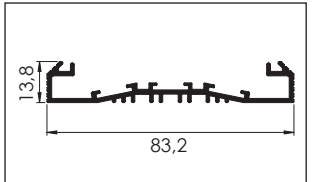

Düz Difüzör