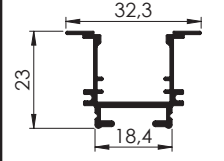

G - 02

Renkler ☐ Pres ☐ Eloksal

G - 03

Renkler ☐ Pres

G - 04

Renkler ☐ Pres ☐ Eloksal

G - 05

Renkler ☐ Pres ☐ Eloksal