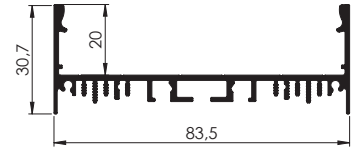

L - 11

Renkler Pres RAL 9005

L - 12

Renkler Pres RAL 9005

L - 13

Renkler Pres RAL 9005