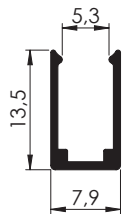

NEON LED GRUBU

NEO - 06