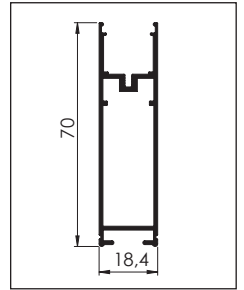

KASA GRUBU

V - 04

Renkler ☐ Pres ☐ Eloksal

LİNEAR SIVA ÜSTÜ GRUBU

L - 01

Renkler ☐ Pres ☒ Siyah

L - 02

Renkler ☐ Pres

L - 03

Renkler ☐ Pres ☒ Siyah