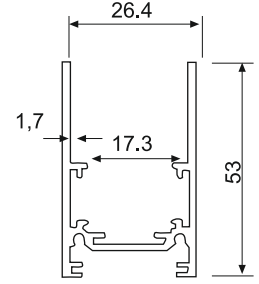

SIVA ALTI

Ürün Kodu / Product Code **TC-YM20-1MT**

Güç / Power	48V DC
Renk / Color	SİYAH
FİYATI 1 METRE	
FİYATI 2 METRE	
FİYATI 3 METRE	
Koli Miktarı / Pieces in Box	9

SIVA ALTI

Ürün Kodu / Product Code **TC-20D-1MT**