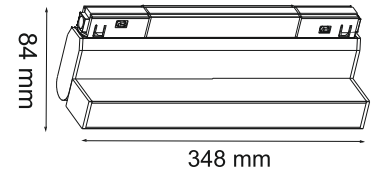

Ürün Kodu / Product Code **M20-DF340X**

Güç / Power	12W
Gerilim / Voltage	48V
Renk / Color	SİYAH
Lümen / Lumens	1320 lm
Koruma Sınıfı / Protection Class	IP20
Koli Miktarı / Pieces in Box	20