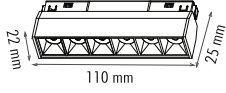

48V DC MAGNETIC RAY ARMATÜR