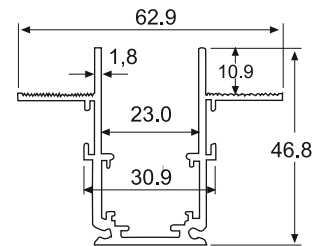

Ürün Kodu / Product Code **TC-20D-1MT**

Güç / Power	48V DC
Renk / Color	SİYAH
FİYATI 1 METRE	
FİYATI 2 METRE	
FİYATI 3 METRE	
Koli Miktarı / Pieces in Box	9