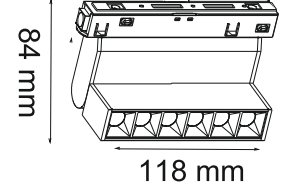

TC-TH SERİSİ SLİKA KÖŞE ARMATÜR 24W

TC-TH SERİSİ 6W HAREKETLİ H.POWER ARMATÜR

Ürün Kodu / Product Code **M20-FD6X**

Güç / Power	6W
Gerilim / Voltage	48V DC
Renk / Color	SİYAH
Lümen / Lumens	660 lm
Koruma Sınıfı / Protection Class	IP20
Koli Miktarı / Pieces in Box	40