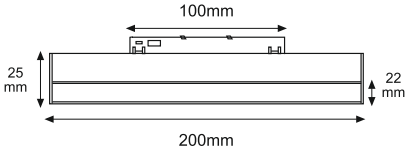

TC-TH SERİSİ H.POWER ARMATÜR 12W