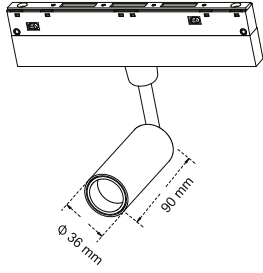

Ürün Kodu / Product Code **M20-TL-7W**

Güç / Power	7W
Gerilim / Voltage	48V DC
Renk / Color	SİYAH
Lümen / Lumens	770 lm
Koruma Sınıfı / Protection Class	IP20
Koli Miktarı / Pieces in Box	20

TC-TH SERİSİ RAY SPOT 7W

OSRAM^{LED}

Ürün Kodu / Product Code **M2035-TB9W**

Güç / Power	9W
Gerilim / Voltage	48V DC
Renk / Color	SİYAH
Lümen / Lumens	990 lm
Koruma Sınıfı / Protection Class	IP20
Koli Miktarı / Pieces in Box	20

TC-TH SERİSİ 9W SARKIT

OSRAM^{LED}

Ürün Kodu / Product Code **M20 RS6**

Güç / Power	12W
Gerilim / Voltage	48V DC
Renk / Color	SİYAH
Lümen / Lumens	1320 lm
Koruma Sınıfı / Protection Class	IP20
Koli Miktarı / Pieces in Box	20

TC-TH SERİSİ RAY SPOT 12W

OSRAM^{LED}