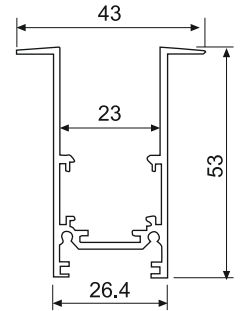

SIVA ALTI

Ürün Kodu / Product Code **TC-YM20-1MT**

Güç / Power	48V DC
Renk / Color	SİYAH
FİYATI 1 METRE	
FİYATI 2 METRE	
FİYATI 3 METRE	
Koli Miktarı / Pieces in Box	9

SIVA ALTI

Ürün Kodu / Product Code **TC-20D-1MT**