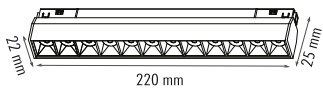

TC-TH SERİSİ H.POWER ARMATÜR 6W