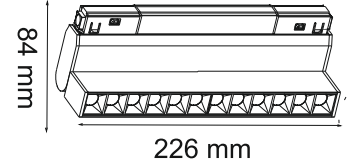

Ürün Kodu / Product Code **M20-FD12X**

Güç / Power	12W
Gerilim / Voltage	48V DC
Renk / Color	SİYAH
Lümen / Lumens	1320 lm
Koruma Sınıfı / Protection Class	IP20
Koli Miktarı / Pieces in Box	20