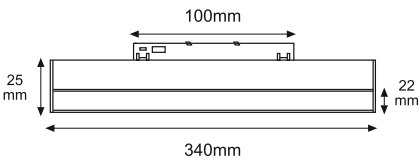

TC-TH SERİSİ SLİKA ARMATÜR 6W