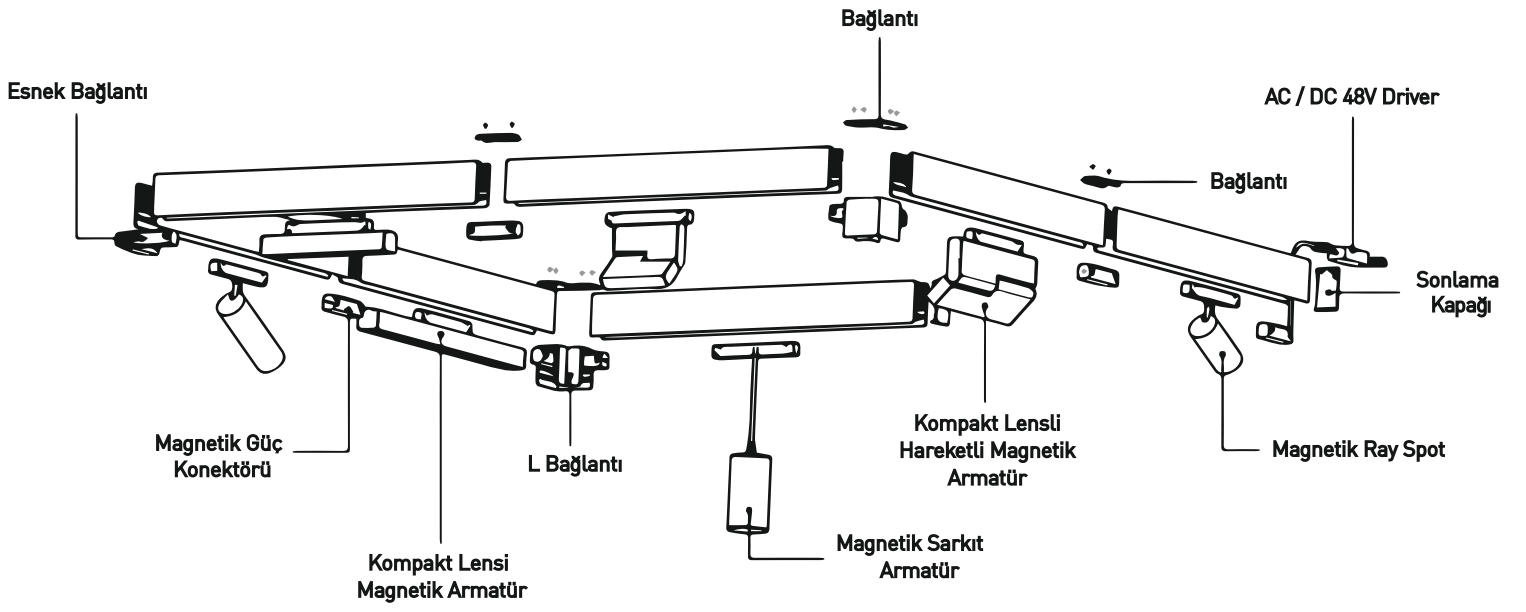

TECHNOLIGHT

MODERN TAVAN & AYDINLATMA

SIVA ÜSTÜ

Ürün Kodu / Product Code **TH-MZ20-1MT**

Güç / Power	48V DC
Renk / Color	SİYAH
FİYATI 1 METRE	
FİYATI 2 METRE	
FİYATI 3 METRE	
Koli Miktarı / Pieces in Box	9