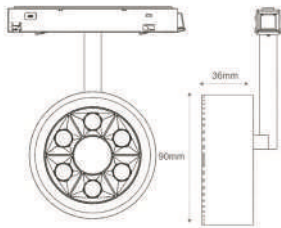

Ürün Kodu / Product Code **M20-TL-7W**

Güç / Power	7W
Gerilim / Voltage	48V DC
Renk / Color	SİYAH
Lümen / Lumens	770 lm
Koruma Sınıfı / Protection Class	IP20
Koli Miktarı / Pieces in Box	20

TC-TH SERİSİ RAY SPOT 7W

OSRAM^{LED}

Ürün Kodu / Product Code **M2035-TB9W**

Güç / Power	9W
Gerilim / Voltage	48V DC
Renk / Color	SİYAH
Lümen / Lumens	990 lm
Koruma Sınıfı / Protection Class	IP20
Koli Miktarı / Pieces in Box	20

TC-TH SERİSİ 9W SARKIT

OSRAM^{LED}

Ürün Kodu / Product Code **M20 RS6**

Güç / Power	12W
Gerilim / Voltage	48V DC
Renk / Color	SİYAH
Lümen / Lumens	1320 lm
Koruma Sınıfı / Protection Class	IP20
Koli Miktarı / Pieces in Box	20

TC-TH SERİSİ RAY SPOT 12W

OSRAM^{LED}