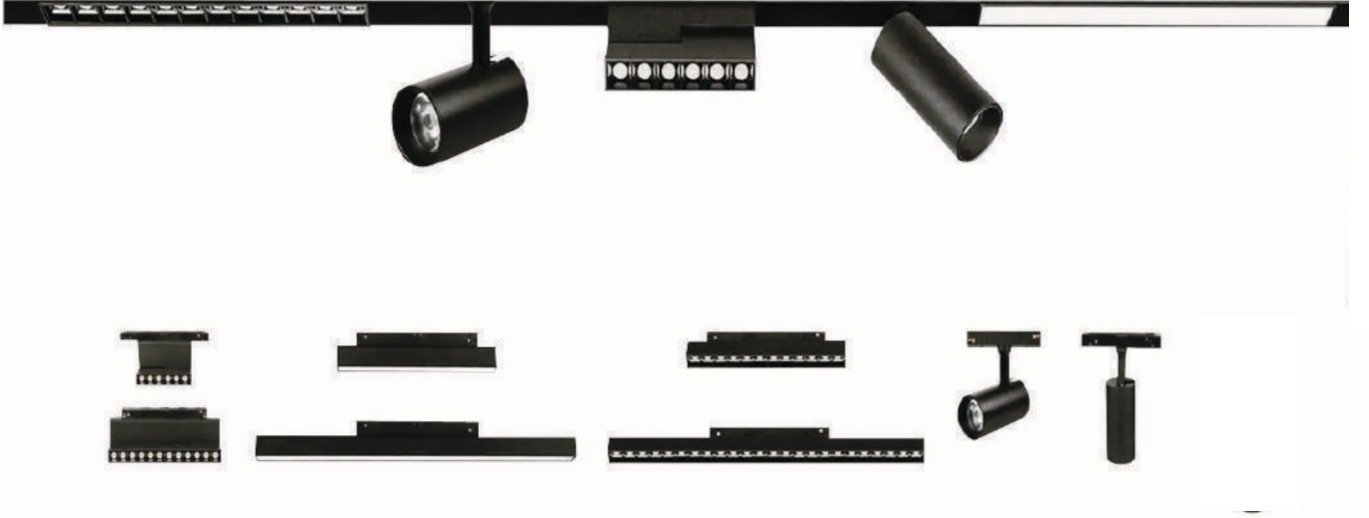

TC-TH SERİSİ 6W HAREKETLİ H.POWER ARMATÜR

Ürün Kodu / Product Code **M20-FD6X**

Güç / Power	6W
Gerilim / Voltage	48V DC
Renk / Color	SİYAH
Lümen / Lumens	660 lm
Koruma Sınıfı / Protection Class	IP20
Koli Miktarı / Pieces in Box	40

OSRAM^{LED}

TC-TH SERİSİ 12W HAREKETLİ H.POWER ARMATÜR

Ürün Kodu / Product Code **M20-FD12X**

Güç / Power	12W
Gerilim / Voltage	48V DC
Renk / Color	SİYAH
Lümen / Lumens	1320 lm
Koruma Sınıfı / Protection Class	IP20
Koli Miktarı / Pieces in Box	20

OSRAM^{LED}

TC-TH SERİSİ 12W HAREKETLİ SİLİKA ARMATÜR

Ürün Kodu / Product Code **M20-DF340X**

Güç / Power	12W
Gerilim / Voltage	48V
Renk / Color	SİYAH
Lümen / Lumens	1320 lm
Koruma Sınıfı / Protection Class	IP20
Koli Miktarı / Pieces in Box	20

OSRAM^{LED}