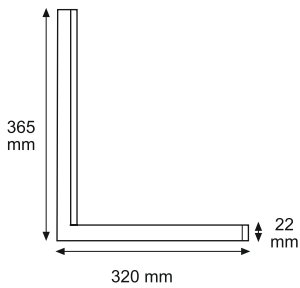

48V DC MAGNETIC RAY ARMATÜR

OSRAMLED

Ürün Kodu / Product Code **M20-LB6**

Güç / Power	6W
Gerilim / Voltage	48V DC
Renk / Color	SİYAH
Lümen / Lumens	660 lm
Koruma Sınıfı / Protection Class	IP20
Koli Miktarı / Pieces in Box	40

TC-TH SERİSİ H.POWER ARMATÜR 6W

OSRAMLED

Ürün Kodu / Product Code **M20-LB12**

Güç / Power	12W
Gerilim / Voltage	48V
Renk / Color	SİYAH
Lümen / Lumens	1320 lm
Koruma Sınıfı / Protection Class	IP20
Koli Miktarı / Pieces in Box	20

TC-TH SERİSİ H.POWER ARMATÜR 12W

OSRAMLED

Ürün Kodu / Product Code **M20-DFS200**

Güç / Power	6W
Gerilim / Voltage	48V DC
Renk / Color	SİYAH
Lümen / Lumens	660 lm
Koruma Sınıfı / Protection Class	IP20
Koli Miktarı / Pieces in Box	40

TC-TH SERİSİ SLİKA ARMATÜR 6W

OSRAMLED

Ürün Kodu / Product Code **M20-DFS300**

Güç / Power	12W
Gerilim / Voltage	48V DC
Renk / Color	SİYAH
Lümen / Lumens	1320 lm
Koruma Sınıfı / Protection Class	IP20
Koli Miktarı / Pieces in Box	20

TC-TH SERİSİ SLİKA ARMATÜR 12W

OSRAMLED

Ürün Kodu / Product Code **M20-DFS90**

Güç / Power	24W
Gerilim / Voltage	48V
Renk / Color	SİYAH
Lümen / Lumens	2640 lm
Koruma Sınıfı / Protection Class	IP20
Koli Miktarı / Pieces in Box	20

TC-TH SERİSİ SLİKA KÖŞE ARMATÜR 24W