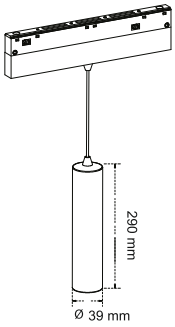

Ürün Kodu / Product Code **M2035-TB9W**

Güç / Power	9W
Gerilim / Voltage	48V DC
Renk / Color	SİYAH
Lümen / Lumens	990 lm
Koruma Sınıfı / Protection Class	IP20
Koli Miktarı / Pieces in Box	20

TC-TH SERİSİ 9W SARKIT

OSRAM^{LED}