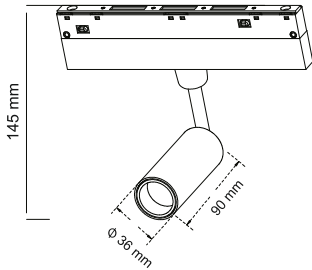

48V MAGNETIC SIVA ÜSTÜ ULTRA SLİM RAY ARMATÜRLER

TECHNOLIGHT
MODERN TAVAN & AYDINLATMA

Ürün Kodu / Product Code **SL30-FD5**

Güç / Power	10W
Renk / Color	48V
Giriş Voltajı / Input Voltage	SİYAH
Lümen / Lumens	1.100 lm
Koruma Sınıfı/Protection Class	IP20
Koli Miktarı / Pieces in Box	20

ULTRA MAGNET 10W H.POWER ARMATÜR HAREKETLİ

OSRAMLED

Ürün Kodu / Product Code **SL30-FD10**

Güç / Power	20W
Renk / Color	48V
Giriş Voltajı / Input Voltage	SİYAH
Lümen / Lumens	2.200 lm
Koruma Sınıfı/Protection Class	IP20
Koli Miktarı / Pieces in Box	20

ULTRA MAGNET 20W H.POWER ARMATÜR HAREKETLİ

OSRAMLED

Ürün Kodu / Product Code **SL30-FD10D**

Güç / Power	12W
Renk / Color	48V
Giriş Voltajı / Input Voltage	SİYAH
Lümen / Lumens	1.320 lm
Koruma Sınıfı/Protection Class	IP20
Koli Miktarı / Pieces in Box	20

ULTRA MAGNET 12W SLİKA ARMATÜR HAREKETLİ

OSRAMLED

Ürün Kodu / Product Code **SL30-TL7**

Güç / Power	7W
Renk / Color	48V
Giriş Voltajı / Input Voltage	SİYAH
Lümen / Lumens	770 lm
Koruma Sınıfı/Protection Class	IP20
Koli Miktarı / Pieces in Box	40

ULTRA MAGNET 7W SLİKA RAY SPOT HAREKETLİ

OSRAMLED