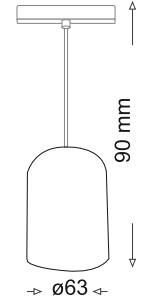

ULTRA MAGNET 7W RAY SPOT HAREKETLİ

OSRAMLED

Ürün Kodu / Product Code **SL30-DR54R**

Güç / Power	7W
Renk / Color	48V
Giriş Voltajı / Input Voltage	SİYAH
Lümen / Lumens	700 lm
Koruma Sınıfı/Protection Class	IP20
Koli Miktarı / Pieces in Box	20

ULTRA MAGNET 12W RAY SPOT SABİT

OSRAMLED

Ürün Kodu / Product Code **SL30-DR54**

Güç / Power	12W
Renk / Color	48V
Giriş Voltajı / Input Voltage	SİYAH
Lümen / Lumens	800 lm
Koruma Sınıfı/Protection Class	IP20
Koli Miktarı / Pieces in Box	20

ULTRA MAGNET 7W SLİKA RAY SPOT

OSRAMLED

Ürün Kodu / Product Code **MS30-H57W**

Güç / Power	7W
Renk / Color	48V
Giriş Voltajı / Input Voltage	SİYAH
Lümen / Lumens	700 lm
Koruma Sınıfı/Protection Class	IP20
Koli Miktarı / Pieces in Box	20

48V 100W DRIVER 2A

Ürün Kodu / Product Code **SL30-SP100W**

Güç / Power	100W
Renk / Color	48V
Giriş Voltajı / Input Voltage	SİYAH
Lümen / Lumens	10000 lm
Koruma Sınıfı/Protection Class	IP20
Koli Miktarı / Pieces in Box	30

48V 200W DRIVER 4A

Ürün Kodu / Product Code **SL30-SP200W**

Güç / Power	200W
Renk / Color	48V
Giriş Voltajı / Input Voltage	SİYAH
Lümen / Lumens	20000 lm
Koruma Sınıfı/Protection Class	IP20
Koli Miktarı / Pieces in Box	20