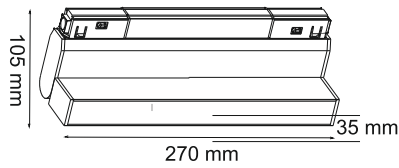

48V MAGNETIC SIVA ÜSTÜ ULTRA SLİM RAY ARMATÜRLER

TECHNOLIGHT
MODERN TAVAN & AYDINLATMA

Ürün Kodu / Product Code **SL30-FD5**

Güç / Power	10W
Renk / Color	48V
Giriş Voltajı / Input Voltage	SİYAH
Lümen / Lumens	1.100 lm
Koruma Sınıfı/Protection Class	IP20
Koli Miktarı / Pieces in Box	20

ULTRA MAGNET 10W H.POWER ARMATÜR HAREKETLİ

OSRAMLED

Ürün Kodu / Product Code **SL30-FD10**

Güç / Power	20W
Renk / Color	48V
Giriş Voltajı / Input Voltage	SİYAH
Lümen / Lumens	2.200 lm
Koruma Sınıfı/Protection Class	IP20
Koli Miktarı / Pieces in Box	20

ULTRA MAGNET 20W H.POWER ARMATÜR HAREKETLİ

OSRAMLED

Ürün Kodu / Product Code **SL30-FD10D**

Güç / Power	12W
Renk / Color	48V
Giriş Voltajı / Input Voltage	SİYAH
Lümen / Lumens	1.320 lm
Koruma Sınıfı/Protection Class	IP20
Koli Miktarı / Pieces in Box	20

ULTRA MAGNET 12W SLİKA ARMATÜR HAREKETLİ

OSRAMLED

Ürün Kodu / Product Code **SL30-TL7**

Güç / Power	7W
Renk / Color	48V
Giriş Voltajı / Input Voltage	SİYAH
Lümen / Lumens	770 lm
Koruma Sınıfı/Protection Class	IP20
Koli Miktarı / Pieces in Box	40

ULTRA MAGNET 7W SLİKA RAY SPOT HAREKETLİ

OSRAMLED