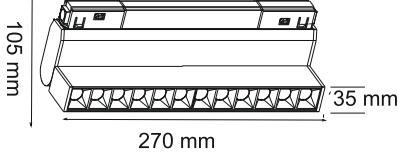

48V MAGNETIC SIVA ÜSTÜ ULTRA SLİM RAY ARMATÜRLER

TECHNOLIGHT
MODERN TAVAN & AYDINLATMA

Ürün Kodu / Product Code **SL30-FD5**

Güç / Power	10W
Renk / Color	48V
Giriş Voltajı / Input Voltage	SİYAH
Lümen / Lumens	1.100 lm
Koruma Sınıfı/Protection Class	IP20
Koli Miktarı / Pieces in Box	20

ULTRA MAGNET 10W H.POWER ARMATÜR HAREKETLİ

OSRAMLED

Ürün Kodu / Product Code **SL30-FD10**

Güç / Power	20W
Renk / Color	48V
Giriş Voltajı / Input Voltage	SİYAH
Lümen / Lumens	2.200 lm
Koruma Sınıfı/Protection Class	IP20
Koli Miktarı / Pieces in Box	20

ULTRA MAGNET 20W H.POWER ARMATÜR HAREKETLİ

OSRAMLED

Ürün Kodu / Product Code **SL30-FD10D**

Güç / Power	12W
Renk / Color	48V
Giriş Voltajı / Input Voltage	SİYAH
Lümen / Lumens	1.320 lm
Koruma Sınıfı/Protection Class	IP20
Koli Miktarı / Pieces in Box	20

ULTRA MAGNET 12W SLİKA ARMATÜR HAREKETLİ

OSRAMLED

Ürün Kodu / Product Code **SL30-TL7**

Güç / Power	7W
Renk / Color	48V
Giriş Voltajı / Input Voltage	SİYAH
Lümen / Lumens	770 lm
Koruma Sınıfı/Protection Class	IP20
Koli Miktarı / Pieces in Box	40

ULTRA MAGNET 7W SLİKA RAY SPOT HAREKETLİ

OSRAMLED