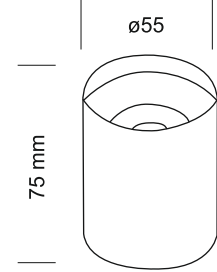

ULTRA MAGNET 7W RAY SPOT HAREKETLİ

OSRAMLED

Ürün Kodu / Product Code **SL30-DR54R**

Güç / Power	7W
Renk / Color	48V
Giriş Voltajı / Input Voltage	SİYAH
Lümen / Lumens	700 lm
Koruma Sınıfı/Protection Class	IP20
Koli Miktarı / Pieces in Box	20

ULTRA MAGNET 12W RAY SPOT SABİT

OSRAMLED

Ürün Kodu / Product Code **SL30-DR54**

Güç / Power	12W
Renk / Color	48V
Giriş Voltajı / Input Voltage	SİYAH
Lümen / Lumens	800 lm
Koruma Sınıfı/Protection Class	IP20
Koli Miktarı / Pieces in Box	20

ULTRA MAGNET 7W SLİKA RAY SPOT

OSRAMLED

Ürün Kodu / Product Code **MS30-H57W**

Güç / Power	7W
Renk / Color	48V
Giriş Voltajı / Input Voltage	SİYAH
Lümen / Lumens	700 lm
Koruma Sınıfı/Protection Class	IP20
Koli Miktarı / Pieces in Box	20

48V 100W DRIVER 2A

Ürün Kodu / Product Code **SL30-SP100W**

Güç / Power	100W
Renk / Color	48V
Giriş Voltajı / Input Voltage	SİYAH
Lümen / Lumens	10000 lm
Koruma Sınıfı/Protection Class	IP20
Koli Miktarı / Pieces in Box	30

48V 200W DRIVER 4A

Ürün Kodu / Product Code **SL30-SP200W**

Güç / Power	200W
Renk / Color	48V
Giriş Voltajı / Input Voltage	SİYAH
Lümen / Lumens	20000 lm
Koruma Sınıfı/Protection Class	IP20
Koli Miktarı / Pieces in Box	20