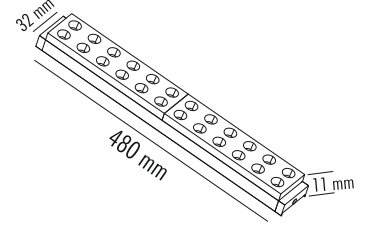

Ürün Kodu / Product Code **SL30-LB48**

Güç / Power	20W
Renk / Color	48V DC
Giriş Voltajı / Input Voltage	SİYAH
Lümen / Lumens	2200 lm
Koruma Sınıfı/Protection Class	IP20
Koli Miktarı / Pieces in Box	40