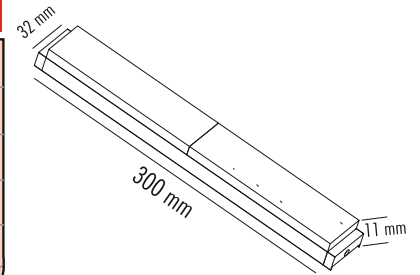

Ürün Kodu / Product Code **SL30-DFS300**

Güç / Power	12W
Renk / Color	48V DC
Giriş Voltajı / Input Voltage	SİYAH
Lümen / Lumens	1320 lm
Koruma Sınıfı/Protection Class	IP20
Koli Miktarı / Pieces in Box	40