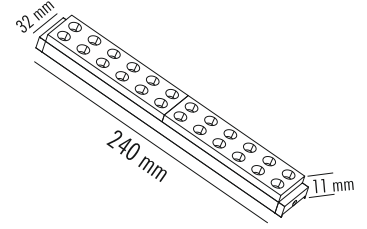

Güç / Power	10W
Renk / Color	48V DC
Giriş Voltajı / Input Voltage	SİYAH
Lümen / Lumens	1100 lm
Koruma Sınıfı/Protection Class	IP20
Koli Miktarı / Pieces in Box	40

OSRAMLED

ULTRA MAGNET 20W H.POWER ARMATÜR SABİT