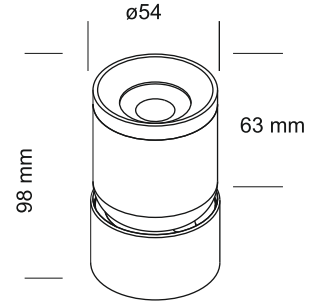

ULTRA MAGNET 7W SLİKA RAY SPOT HAREKETLİ

OSRAMLED

ULTRA MAGNET 7W RAY SPOT HAREKETLİ

OSRAMLED

Ürün Kodu / Product Code **SL30-DR54R**

Güç / Power	7W
Renk / Color	48V
Giriş Voltajı / Input Voltage	SİYAH
Lümen / Lumens	700 lm
Koruma Sınıfı/Protection Class	IP20
Koli Miktarı / Pieces in Box	20