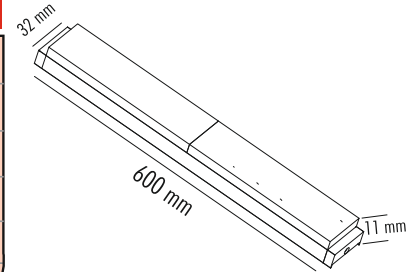

Ürün Kodu / Product Code **SL30-DFS600**

Güç / Power	20W
Renk / Color	48V DC
Giriş Voltajı / Input Voltage	SİYAH
Lümen / Lumens	2200 lm
Koruma Sınıfı/Protection Class	IP20
Koli Miktarı / Pieces in Box	40