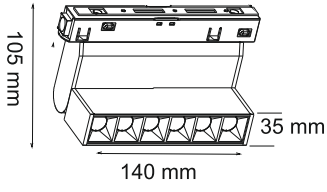

48V MAGNETIC SIVA ÜSTÜ ULTRA SLİM RAY ARMATÜRLER

TECHNOLIGHT
MODERN TAVAN & AYDINLATMA