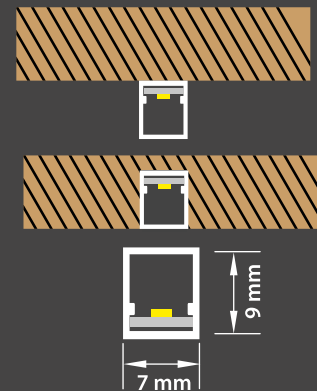

MONTAJ ŞEKİLLERİ

İŞIK RENGİ Light Color	LED/MT Led/Mt	GERİLİM Voltage	AKIM Current	GÜÇ Power	İŞIK AKISI Luminance
SICAK BEYAZ (3000K)	60 LED/Mt	12 VDC	0,6 A	7,2 W	750 lm
		24 VDC	0,3 A	7,2 W	750 lm
NATUREL BEYAZ (4000K)	84 LED/Mt	---	---	---	---
		---	---	---	---
SOĞUK BEYAZ (6500K)	120 LED/Mt	12 VDC	1,2 A	14,4 W	1500 lm
		24 VDC	0,6 A	14,4 W	1500 lm